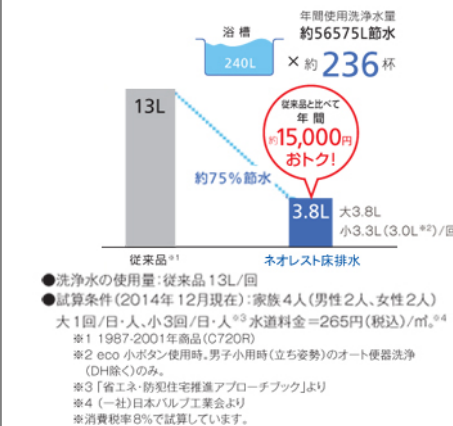

画像はイメージです
カタログにて確認の程お願いいたします

超節水

便器洗浄水量を13Lから3.8Lへ。
従来の節水便器に比べて約75%も節水。