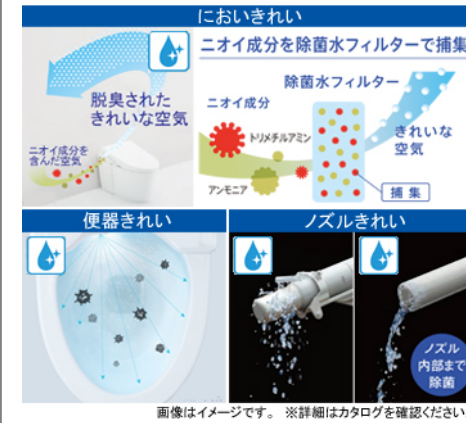

画像はイメージです  
カタログにて確認の程お願いいたします

0.4坪(08×12)プラン  
ネオレストRH2W  
手洗器なし

便器 CES9877#NW1

Color Variation ※はお見積カラーです。カラーによって価格・納期が異なる場合がありますのでカタログにてご確認ください。

大便器				
	ホワイト	パステルアイボリー	パステルピンク	ホワイトグレー

### トイレのきれいが自動で長持ち

きれい除菌水※で便器とノズルを自動で除菌※。ニオイ成分も捕集して脱臭します。

### 停電時でも安心

手動レバーを使って、便器の水を流せます。

### 機能一覧

便器きれい	ノズルきれい	においきれい	トルネード洗浄
セルフクリーニング	オートパワー脱臭	脱臭	クリーン便座
クリーンノズル	クリーンケース	抗菌	セフィオンテクト
eco小ボタン	オートeco小	瞬間暖房便座	ダブル保温便座
スーパーおまかせ節電	タイマー節電	おしりソフト洗浄	ワイドビデ洗浄
マッサージ洗浄	おしり洗浄	ビデ洗浄	ムーブ洗浄
水勢調節	洗浄位置調節	きれい仕上げ	フチなしウォシュレット
ステップお掃除モード	すっきりパネル	フチなし形状	お掃除リフト
ノズルお掃除機能	便ふた着脱	オート便器洗浄	リモコン便器洗浄
着座センサー	リモコン	停電時安心設計	オート開閉
リモコン便座・便ふた開閉	やわらかライト	水面下げる	室内暖房
温風乾燥			