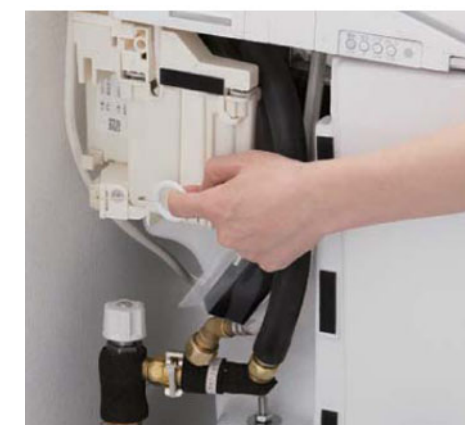

### 機能一覧

便器きれい	ノズルきれい	においきれい	トルネード洗浄
セルフクリーニング	オートパワー脱臭	脱臭	クリーン便座
クリーンノズル	クリーンケース	抗菌	セフィオンテクト
eco小ボタン	オートeco小	瞬間暖房便座	ダブル保温便座
スーパーおまかせ節電	タイマー節電	おしりソフト洗浄	ワイドビデ洗浄
マッサージ洗浄	おしり洗浄	ビデ洗浄	ムーブ洗浄
水勢調節	洗浄位置調節	きれい仕上げ	フチなしウォシュレット
ステップお掃除モード	すっきりパネル	フチなし形状	お掃除リフト
ノズルお掃除機能	便ふた着脱	オート便器洗浄	リモコン便器洗浄
着座センサー	リモコン	停電時安心設計	オート開閉
リモコン便座・便ふた開閉	やわらかライト	水面下げる	室内暖房
温風乾燥			