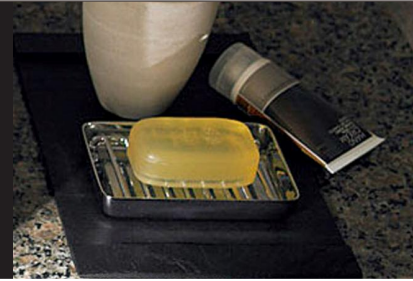

# LN便器

陶器製タンクを採用したスタンダードタイプ。  
便座が選べる組み合わせ便器です。

写真はカタログによるイメージです。見積り内容とは異なりますので、ご注意ください。

HYPER KILAMIC

機能一覧	
洗浄機能	便フタワンタッチ着脱
おしり洗浄（泡ジェット洗浄）	ハイパーキラミック（ISO抗菌準拠）
ビデ洗浄（泡沫ソフト）	抗菌樹脂（ISO抗菌準拠）
快適機能	省エネ機能
暖房便座	W節水（大8L、小6L）
スローダウン便座	ワンタッチ節電（8h）
便座ヒーターオートOFF	
点字対応	
清潔機能	
女性専用レディスノズル	
ノズルオートクリーニング	
ノズル先端着脱	

カラーバリエーション	
標準色	注文色（納期約2週間）
<input checked="" type="checkbox"/> BW1 ビュアホワイト	<input type="checkbox"/> BN8 オパールホワイト
<input type="checkbox"/> LR8 ピンク	<input type="checkbox"/> BB7 ブルーグレー

## ハイパーキラミック

キズ、汚れに強く、銀イオンパワーで細菌の繁殖も抑えます。  
銀イオンのパワーで、黒ズミの原因となる細菌の繁殖を抑え、汚れやニオイを軽減。高硬度のジルコンを釉薬の表面まで含んでいるので、キズがつきにくく、陶器の美しさを長く保てます。

国際規格に準拠した安心と信頼の抗菌効果  
SIAA ISO 22196 for KOHKIN

汚物 汚れに強い

擬似汚物を塗布 → 洗浄 → 洗浄後

## しっかり洗浄

上から100%流して汚れを残さずしっかり洗浄。  
便器底のゼット口から出る洗浄水を無くし、上から100%ぐるりと流す強力な洗浄方式により、便器内の汚れをまるごと洗い流します。

約30%上部から吐水  
約70%はゼット口から吐水

まるごと100%上部から吐水

従来型ゼット口付便器 vs Lセレクション