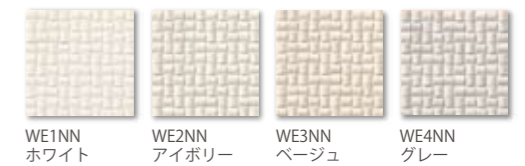

空間のアクセントにふさわしい、凹凸の陰影と重厚感ある質感です。

8,600円/㎡

キルト
ECO-60NET

織り方の異なる布地のレリーフを組み合わせたデザイン。寝室などのアクセントにおすすめです。

**ランド
〈土もの調〉**
ECO-275NET

手作りのような風合いと土の素材感により、ナチュラルな空間を演出します。

〈石ハツリ面〉
ECO-275NET

石ハツリ面のモザイクで美しい陰影を表現します。リビングなどのアクセントにおすすめです。

パールマスク
ECO-60NET

パールのような光沢が特徴の、他にはない新しい質感。

ペトラスクエア
ECO-60NET

ナチュラルな石面凹凸デザイン。ライティングによる陰影が美しい壁面を演出。

8,600円/㎡

ヴェーレ
ECO-30NET

丸みを帯びた凸のデザインが美しい陰影を演出します。

カッセ
ECO-30NET

細かい割り石のような凹凸のデザインが美しい陰影を作ります。

クシーノ
ECO-151

空間にやわらかい印象を与えるクッションのような意匠。

5,800円/㎡

スプライン
ECO-303

穏やかな曲線ときらめく質感が特徴の意匠。

シルクリーネ
ECO-303

シルクの糸のようなきらめく繊細なラインが、やさしい印象の空間をつくれます。

たけひさ
ECO-303

和モダンな空間にマッチしたシリーズ。和室だけでなく洋室にも映える質感です。

ニュージュラク
ECO-303

焼き物の味わいと土壁の質感が融合した温かい表情が、和室だけでなく洋風にも合います。

**ファインベース
〈ニューナチュラル〉**
ECO-303

リビングや寝室におすすめの定番シリーズです。他シリーズとのコーディネートに適しています。

〈シンプル〉
ECO-303