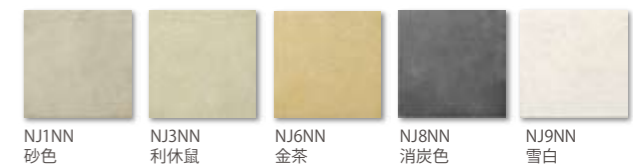

空間のアクセントにふさわしい、凹凸の陰影と重厚感ある質感です。

8,600円/㎡

キルト
ECO-60NET

織り方の異なる布地のレリーフを組み合わせたデザイン。寝室などのアクセントにおすすめです。

**ランド
〈土もの調〉**
ECO-275NET

手作りのような風合いと土の素材感により、ナチュラルな空間を演出します。

〈石ハツリ面〉
ECO-275NET

石ハツリ面のモザイクで美しい陰影を表現します。リビングなどのアクセントにおすすめです。

パールマスク
ECO-60NET

パールのような光沢が特徴の、他にはない新しい質感。

ペトラスクエア
ECO-60NET

ナチュラルな石面凹凸デザイン。ライティングによる陰影が美しい壁面を演出。

8,600円/㎡

ヴェーレ
ECO-30NET

丸みを帯びた凸のデザインが美しい陰影を演出します。

カッセ
ECO-30NET

細かい割り石のような凹凸のデザインが美しい陰影を作ります。

クシーノ
ECO-151

空間にやわらかい印象を与えるクッションのような意匠。

5,800円/㎡

スプライン
ECO-303

穏やかな曲線ときらめく質感が特徴の意匠。

シルクリーネ
ECO-303

シルクの糸のようなきらめく繊細なラインが、やさしい印象の空間をつくれます。

たけひさ
ECO-303

和モダンな空間にマッチしたシリーズ。和室だけでなく洋室にも映える質感です。

ニュージュラク
ECO-303

焼き物の味わいと土壁の質感が融合した温かい表情が、和室だけでなく洋風にも合います。

**ファインベース
〈ニューナチュラル〉**
ECO-303

リビングや寝室におすすめの定番シリーズです。他シリーズとのコーディネートに適しています。

〈シンプル〉
ECO-303