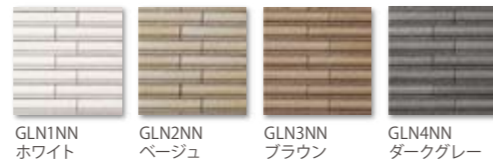

12,900円/㎡

**グラナス
ライン**
ECO-2515NET

横筋のレリーフが特徴です。光により陰影が強調され、贅沢な空間を演出します。

**グラナス
ヴィスト**
ECO-R

石積み調の適度な不揃い感とテクスチャが高級感のあるナチュラルなインテリアにします。

**グラナス
ラシャ**
ECO-315

布を張ったようなしなやかなレリーフが特徴です。照明と合わせて空間を贅沢に演出。

**グラナス
ルドラ**
ECO-2515NET

空間のアクセントにふさわしい、凹凸の陰影と重厚感ある質感です。

8,600円/㎡

キルト
ECO-60NET

織り方の異なる布地のレリーフを組み合わせたデザイン。寝室などのアクセントにおすすめです。

**ランド
〈土もの調〉**
ECO-275NET

手作りのような風合いと土の素材感により、ナチュラルな空間を演出します。

〈石ハツリ面〉
ECO-275NET

石ハツリ面のモザイクで美しい陰影を表現します。リビングなどのアクセントにおすすめです。

パールマスク
ECO-60NET

パールのような光沢が特徴の、他にはない新しい質感。

ペトラスクエア
ECO-60NET

ナチュラルな石面凹凸デザイン。ライティングによる陰影が美しい壁面を演出。

8,600円/㎡

ヴェーレ
ECO-30NET

丸みを帯びた凸のデザインが美しい陰影を演出します。

カッセ
ECO-30NET