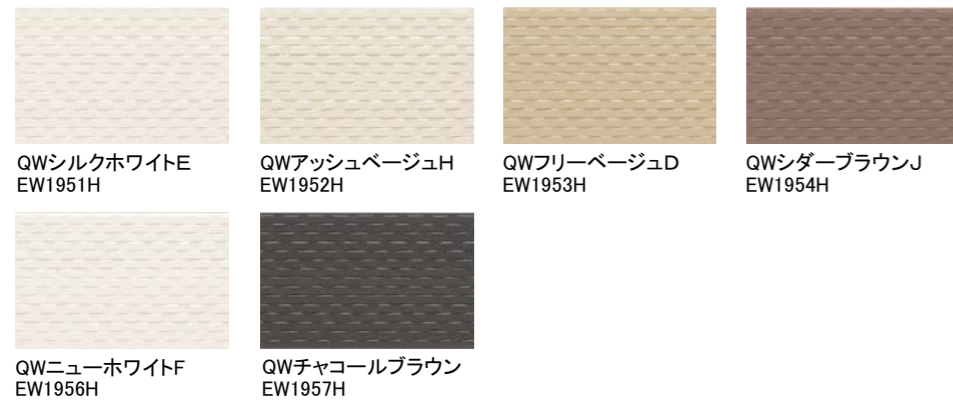

カルムウェーブ

親水 雨で流す ★ 耐水性グレード
保証 製品本体
準耐火 45分
耐火等級 3
張り方 縦横